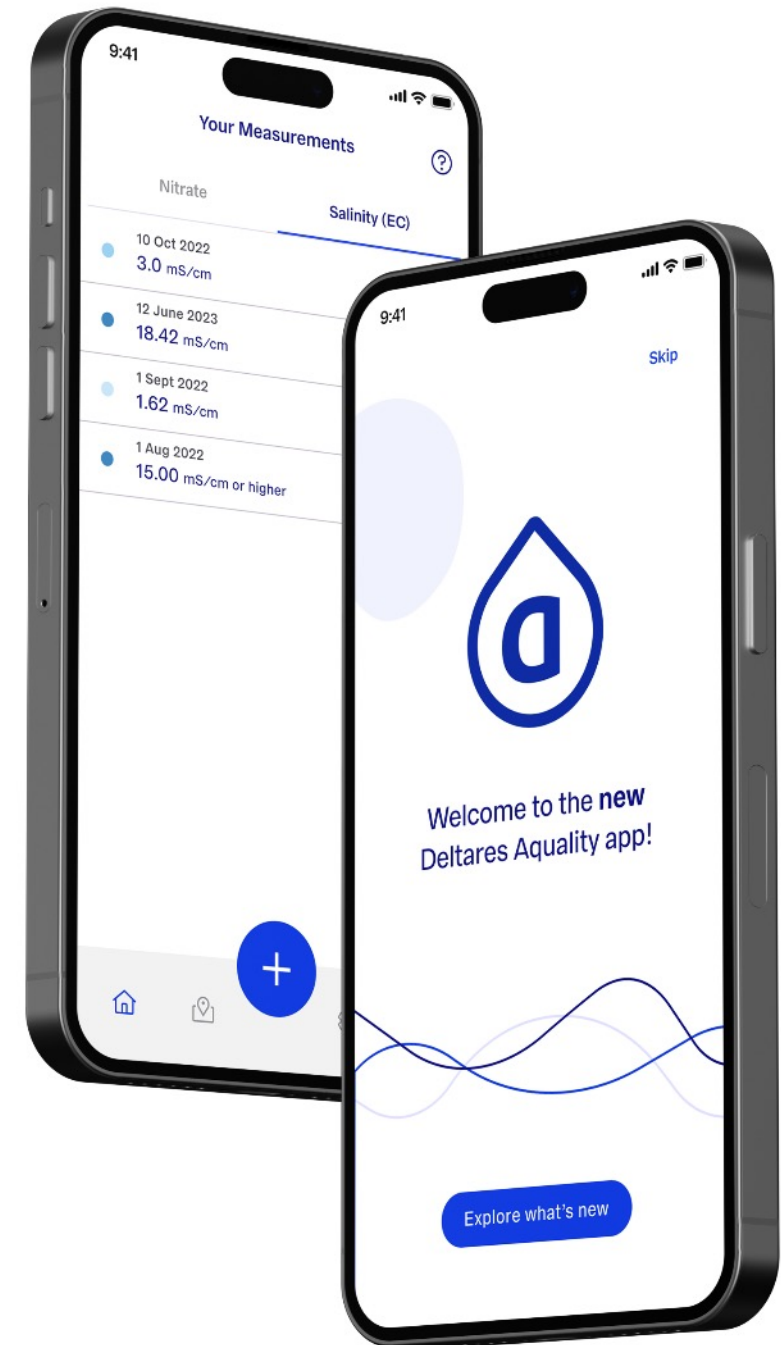

# Upgrade ism IBM

- Nieuwe naam: **Deltares Aquality app**
- Nieuwe *look and feel*
- Handmatige invoer van metingen
- Aanpassingen achteraf
- En meer!

# Een nieuw ontwerp met nieuwe mogelijkheden

Easily take measurements with the camera scan

View all your nitrate and salinity measurements

Add measurement results manually

Explore different measurements on the map