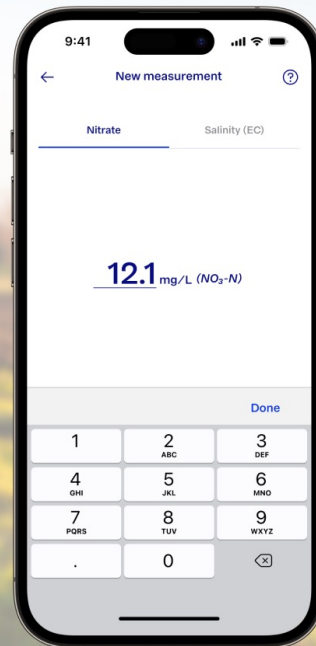

# Een nieuw ontwerp met nieuwe mogelijkheden

Easily take measurements with the camera scan

View all your nitrate and salinity measurements

Add measurement results manually

Explore different measurements on the map