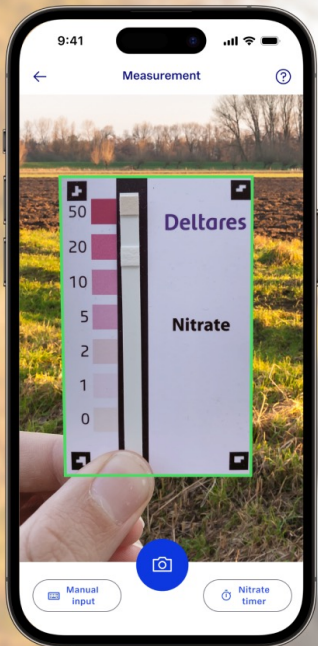

# Toepassingen

- Detecteren hotspots van nitraatverliezen
  - Detecteren hot moments van nitraatverliezen
  - Detecteren belangrijkste transportroute van nitraat
  - Reduceren nitraatverliezen: **De juiste maatregel op de juiste plaats**
  - Effecten van maatregelen meten
- 
- Onderwijs
  - Bewustwording
  - Handhaving
  - Drinkwaterkwaliteit

# Upgrade ism IBM

- Nieuwe naam: **Deltares Aquality app**
- Nieuwe *look and feel*
- Handmatige invoer van metingen
- Aanpassingen achteraf
- En meer!

# Een nieuw ontwerp met nieuwe mogelijkheden

Easily take measurements with the camera scan

View all your nitrate and salinity measurements

Add measurement results manually

Explore different measurements on the map