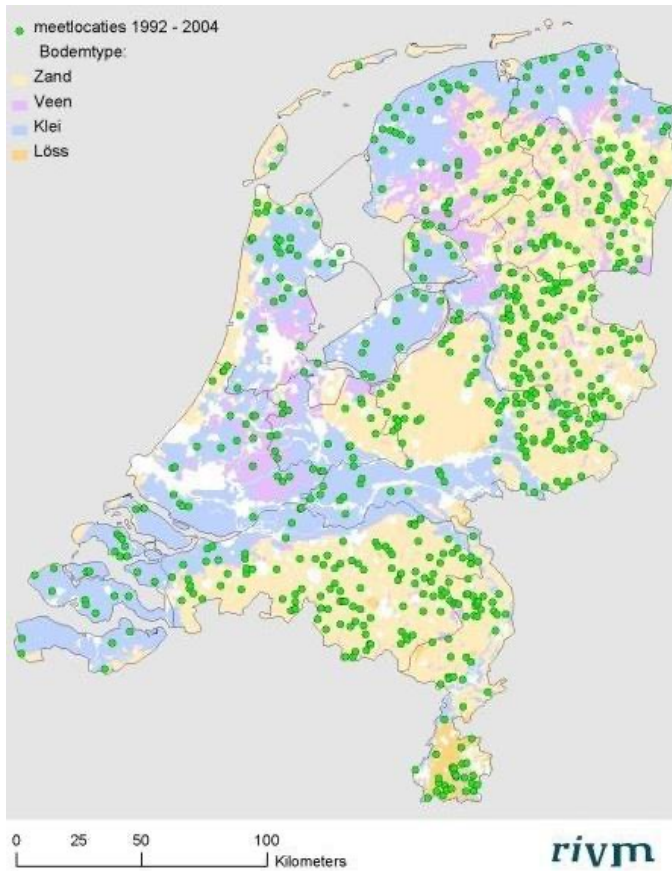

# Intro Aququality App: landelijke meetnetten (LMM/MNSLO)