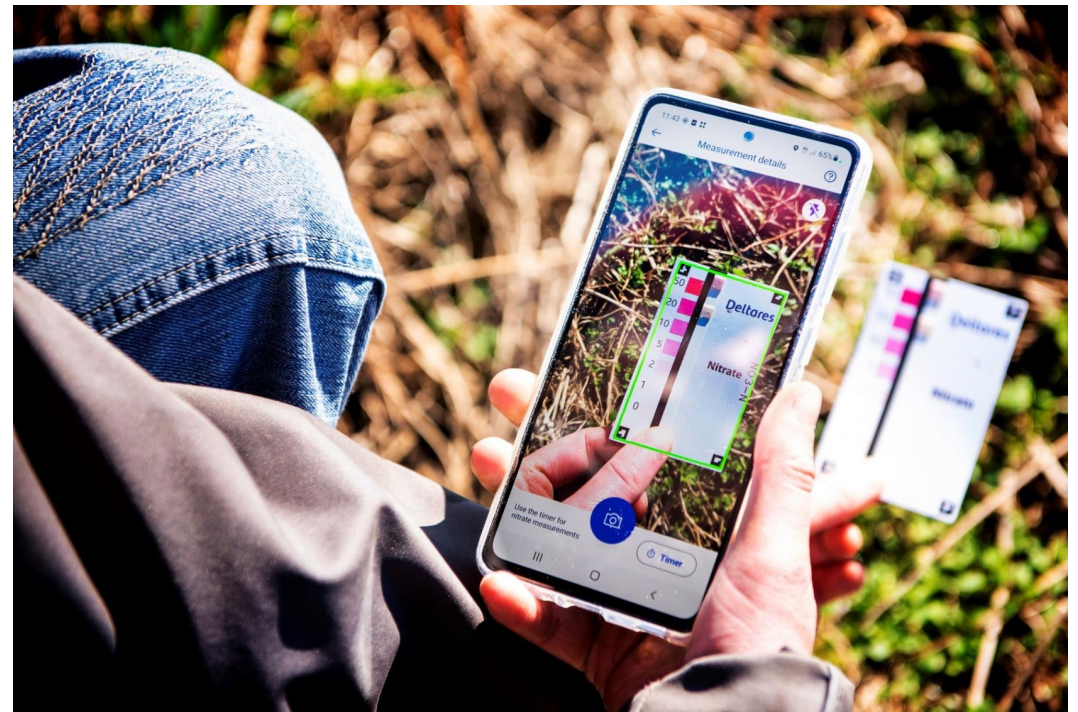

Aquality App

Joachim Rozemeijer
Rob Wiesener