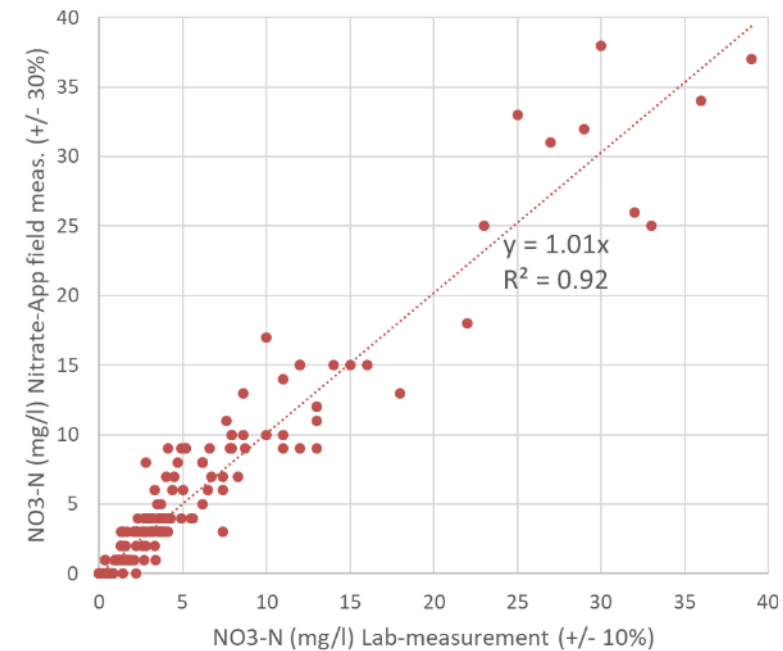

# Intro Aququality App: landelijke meetnetten (LMM/MNSLO)

# Toepassingen

- Detecteren hotspots van nitraatverliezen
  - Detecteren hot moments van nitraatverliezen
  - Detecteren belangrijkste transportroute van nitraat
  - Reduceren nitraatverliezen: **De juiste maatregel op de juiste plaats**
  - Effecten van maatregelen meten
- 
- Onderwijs
  - Bewustwording
  - Handhaving
  - Drinkwaterkwaliteit