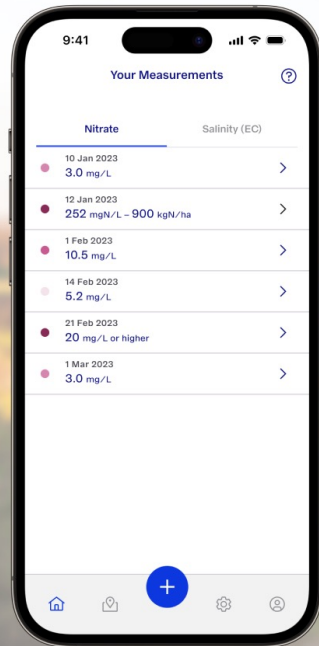

# Upgrade ism IBM

- Nieuwe naam: **Deltares Aquality app**
- Nieuwe *look and feel*
- Handmatige invoer van metingen
- Aanpassingen achteraf
- En meer!

# Een nieuw ontwerp met nieuwe mogelijkheden

Easily take measurements with the camera scan

View all your nitrate and salinity measurements

Add measurement results manually

Explore different measurements on the map