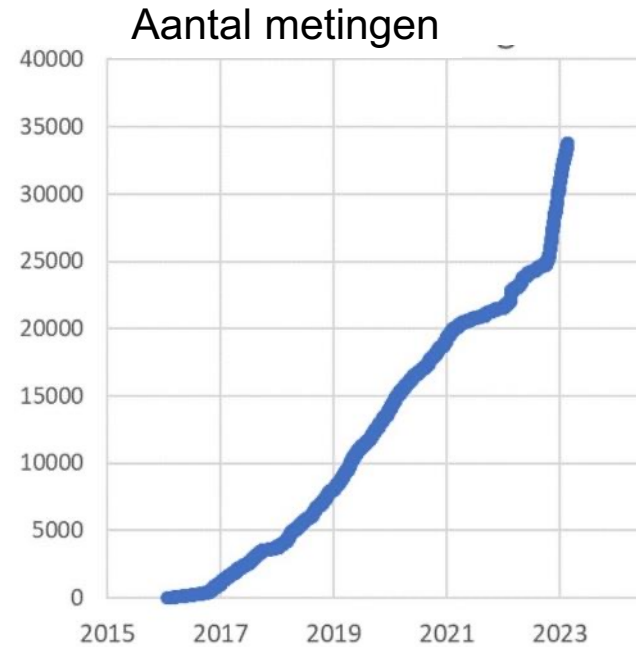

Nitraat App Overzicht