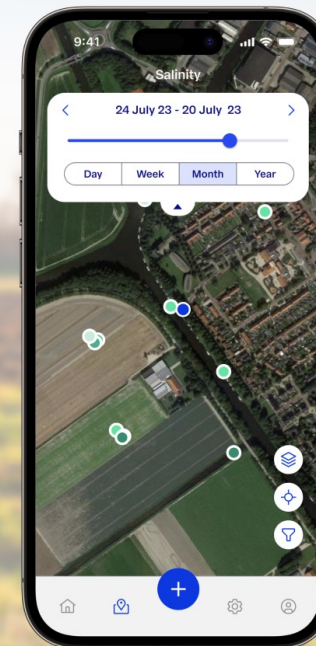

# Een nieuw ontwerp met nieuwe mogelijkheden

Easily take measurements with the camera scan

View all your nitrate and salinity measurements

Add measurement results manually

Explore different measurements on the map