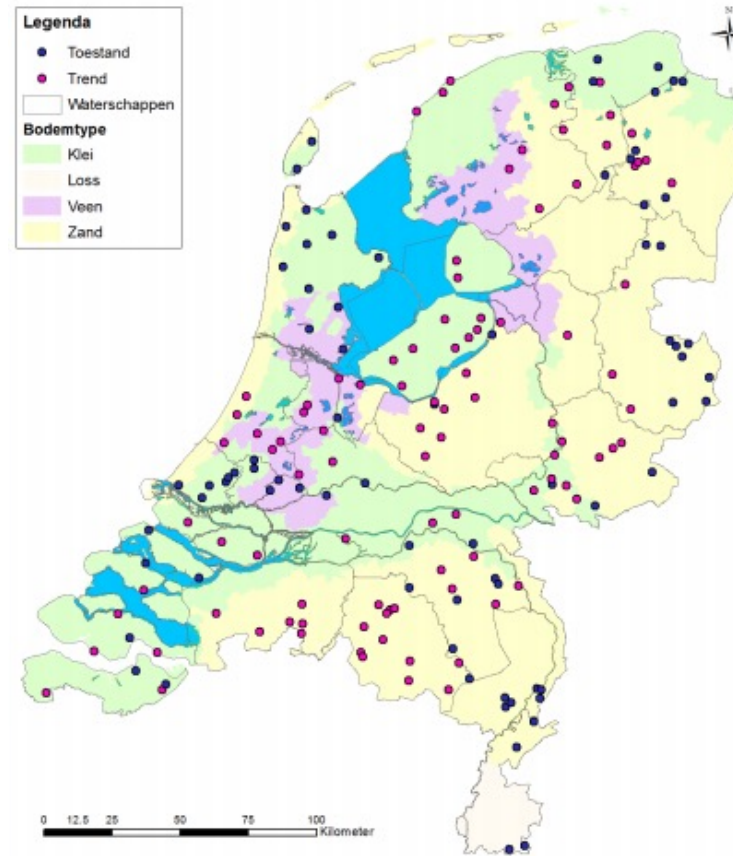

# Deltares

# Intro Aququality App: landelijke meetnetten (LMM/MNSLO)