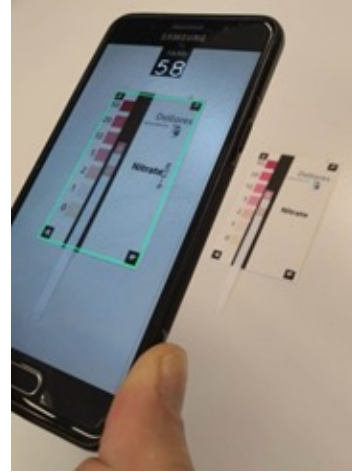

# Intro Aququality App: landelijke meetnetten (LMM/MNSLO)

# Toepassingen

- Detecteren hotspots van nitraatverliezen
  - Detecteren hot moments van nitraatverliezen
  - Detecteren belangrijkste transportroute van nitraat
  - Reduceren nitraatverliezen: **De juiste maatregel op de juiste plaats**
  - Effecten van maatregelen meten
- 
- Onderwijs
  - Bewustwording
  - Handhaving
  - Drinkwaterkwaliteit

# Een nieuw ontwerp met nieuwe mogelijkheden

Easily take measurements with the camera scan

View all your nitrate and salinity measurements

Add measurement results manually

Explore different measurements on the map